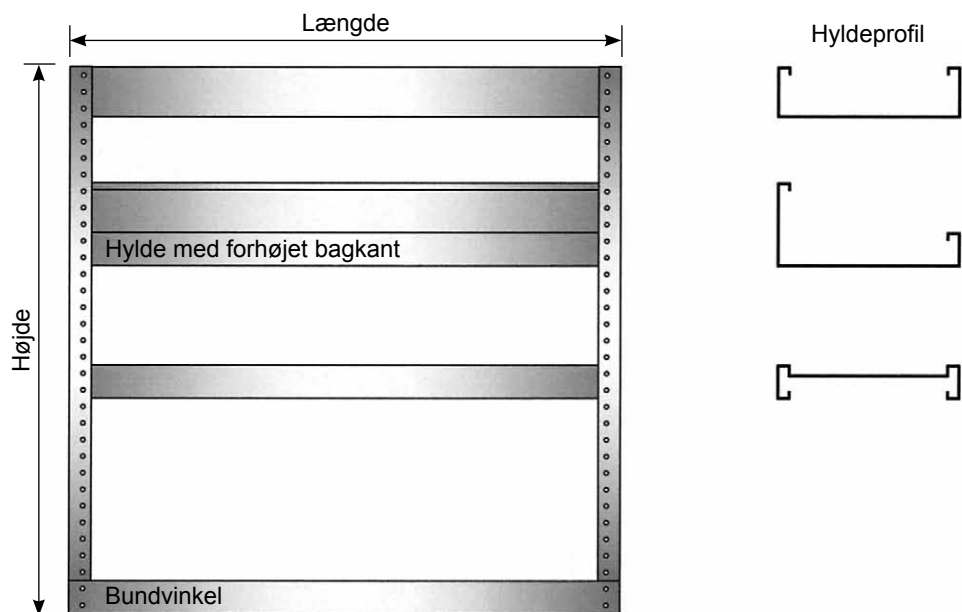

Priser for standard reol
Reol dybde 330 mm

Mål i mm		Længde				
		< 603	770	1000	1250	1500
Højde	632	2.117,-	2.363,-	2.693,-	2.962,-	
	752					
	902	2.269,-	2.515,-	2.845,-	3.114,-	
	992					
	1232	2.479,-	2.725,-	3.053,-	3.324,-	
	1472	2.651,-	2.897,-	3.227,-	3.496,-	

Priser for standard reol
Reol dybde 430 mm

Mål i mm		Længde				
		< 603	770	1000	1250	1500
Højde	632	2.482,-	2.761,-	3.166,-	3.480,-	
	752					
	902	2.656,-	2.935,-	3.340,-	3.654,-	
	992					
	1232	2.916,-	3.195,-	3.600,-	3.914,-	
	1472	3.118,-	3.397,-	3.802,-	4.116,-	

Hylde priser

Reol dybde	Længde				
	< 603	770	1000	1250	1500
330 mm	351,-	351,-	427,-	532,-	618,-
430 mm	424,-	424,-	511,-	641,-	742,-

Alle priser er i dkr., excl fragt og moms.

Alle reoler er usamlet.

Tillæg for samling af reoler kr. 500,-

Priserne er incl monteringssæt.

Der kan frit vælges mellem de 3 typer hylde.

Forhandler:

FINNERUP
SYSTEM